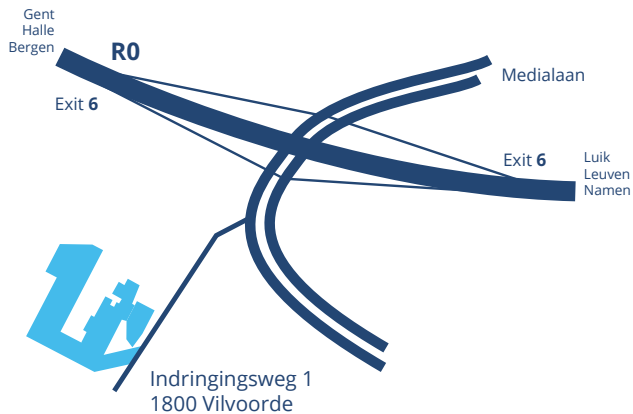

ROUTEBESCHRIJVING

VANAF DE BRUSSELE RING

ONZE SITE

KOMENDE VAN BREDA - ANTWERPEN

Volg de E19 richting Brussel. Neem NIET de afrit Vilvoorde, maar volg richting "Gent". U komt dan op de Brusselse Ring. Neem afrit nr 6 – Militair Hospitaal. Volg de rotonde, daarna even rechtdoor om vervolgens rechtsaf de Indringingsweg in te rijden. Voco / Living Tomorrow bevindt zich aan uw rechterkant op 200 m.

KOMENDE VAN GENT

Volg "Zaventem". U komt dan op de Brusselse ring. Neem afrit 6 – Militair Hospitaal. Aan het einde van de afrit, sla rechtsaf, daarna meteen naar rechts (Indringingsweg).

Living Tomorrow bevindt zich aan uw rechterkant op 200 m.

Living Tomorrow beschikt over een ruime parking achteraan de gebouwen.

OPENBAAR VERVOER

Neem de trein tot het station van Vilvoorde. Neem bus 820. Deze stopt ter hoogte van Living Tomorrow (halte Living Tomorrow).