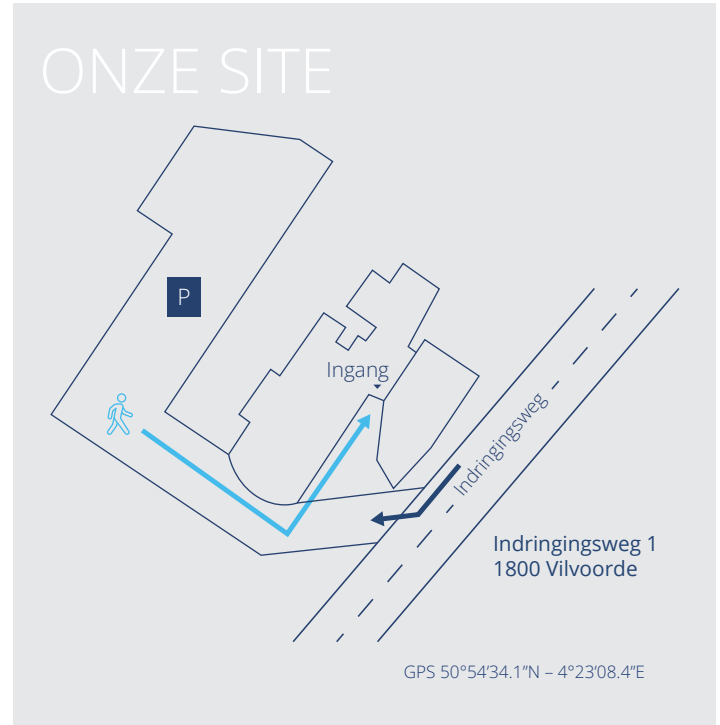

ROUTEBESCHRIJVING

VANAF DE BRUSSELE RING

ONZE SITE

KOMENDE VAN BREDA - ANTWERPEN

Volg de E19 richting Brussel. Neem NIET de afrit Vilvoorde, maar volg richting "Gent". U komt dan op de Brusselse Ring. Neem afrit nr 6 – Militair Hospitaal. Volg de rotonde, daarna even rechtdoor om vervolgens rechtsaf de Indringingsweg in te rijden. Voco / Living Tomorrow bevindt zich aan uw rechterkant op 200 m.

KOMENDE VAN GENT

Volg "Zaventem". U komt dan op de Brusselse ring. Neem afrit 6 – Militair Hospitaal. Aan het einde van de afrit, sla rechtsaf, daarna meteen naar rechts (Indringingsweg).

Living Tomorrow bevindt zich aan uw rechterkant op 200 m.

Living Tomorrow beschikt over een ruime parking achteraan de gebouwen.

OPENBAAR VERVOER

Neem de trein tot het station van Vilvoorde. Neem bus 820. Deze stopt ter hoogte van Living Tomorrow (halte Living Tomorrow).