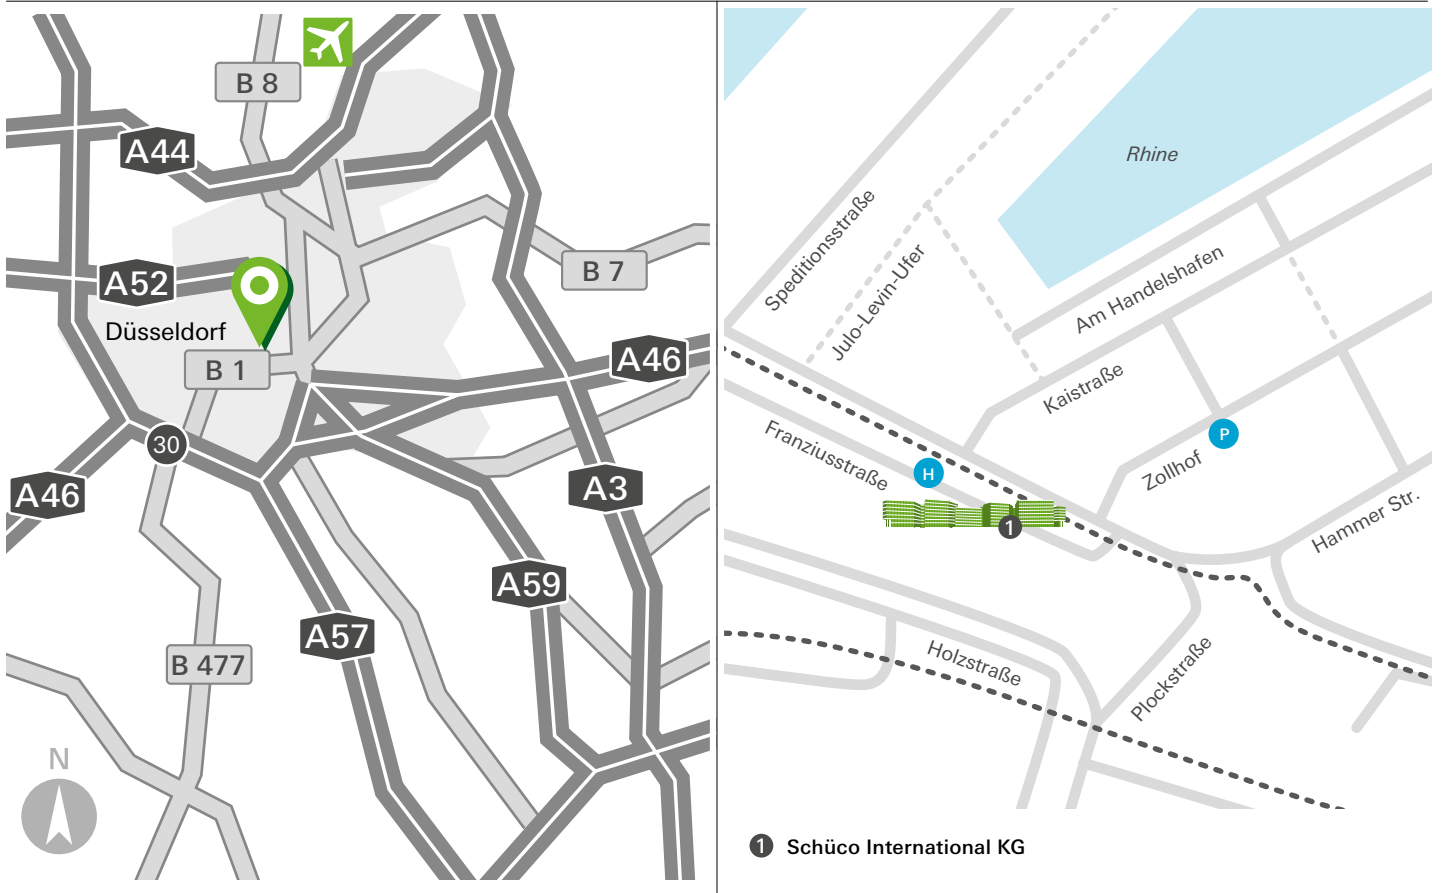

Schüco Düsseldorf Medienhafen Anfahrt

Mit dem Flugzeug

- Flugh. Düsseldorf: 11 km
- Flugh. Köln/Bonn: 54 km
- Flugh. Dortmund: 86 km

Mit der Bahn ...

- Von Düsseldorf Hauptbahnhof mit der Linie 707 Richtung „D-Hafen“ bis Haltestelle  „Speditionstraße“

Parkmöglichkeiten

- Parkhaus FLOAT
Zufahrt Franziusstraße 6

Schüco International KG
Franziusstraße 6
40219 Düsseldorf

Schüco Showroom

Telefon: +49 211 44708-100
Der Schauraum befindet sich im EG

Öffnungszeiten