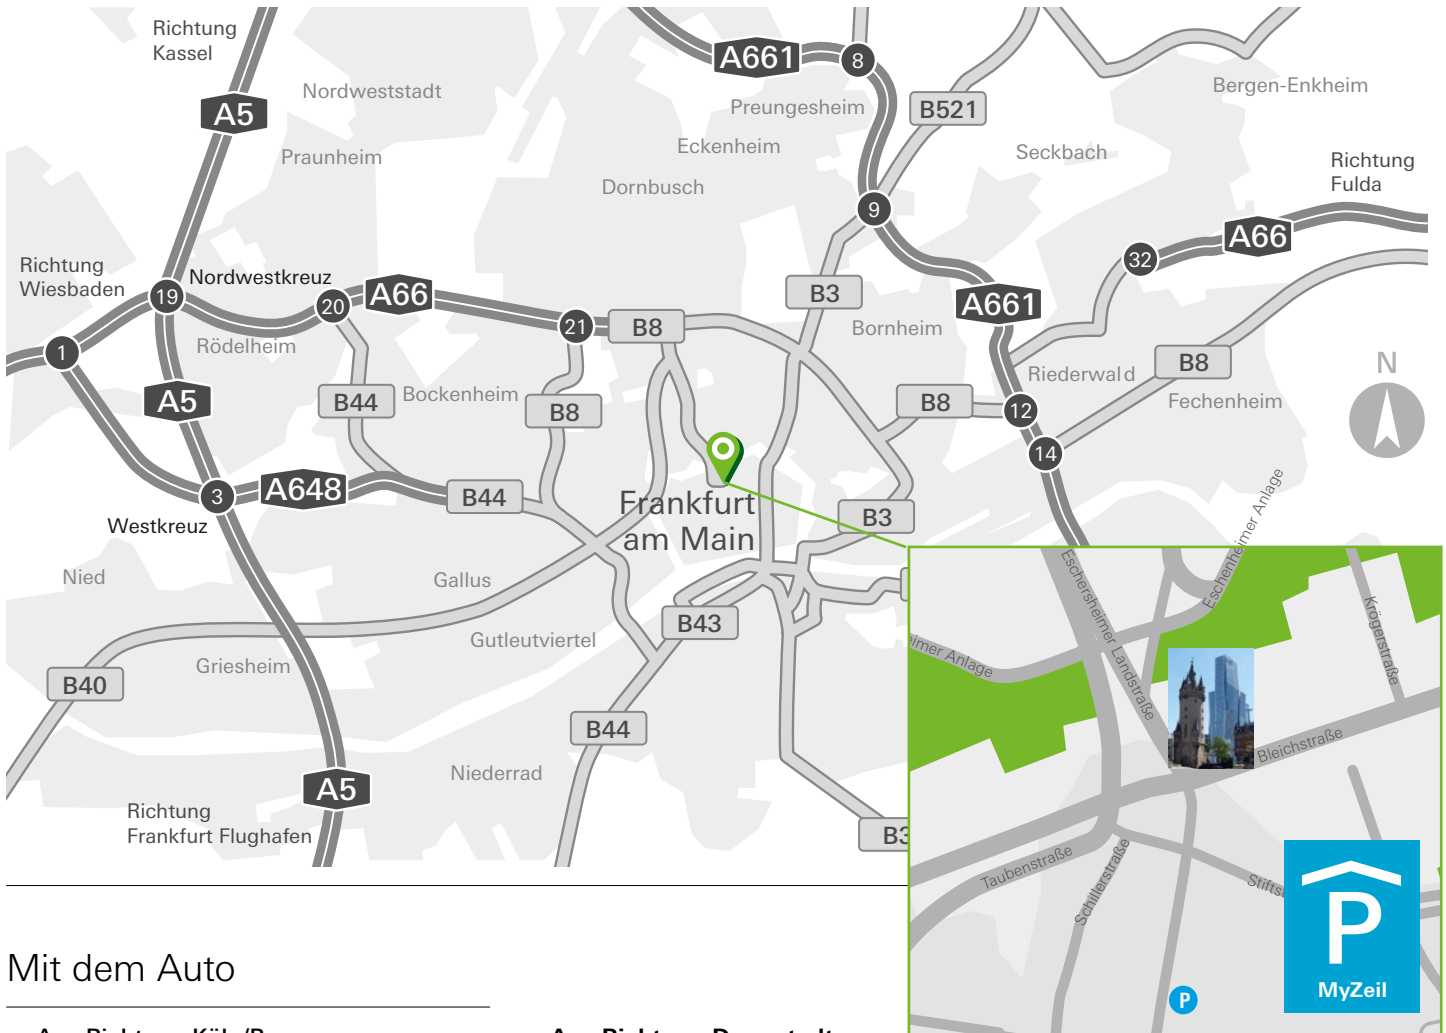

Schüco Showroom Frankfurt

Mit dem Auto

... Aus Richtung Köln/Bonn:

- A3 und A66 bis Miquelallee/B8 in Frankfurt am Main
- Miquelallee/B8 folgen, Eschersheimer Landstraße bis Große Eschenheimer Str. nehmen
- **Parkhaus MyZeil, Ebene B über den Fahrstuhl Zugang Nextower und Schüco Showroom**

... Aus Richtung Kassel:

- A7 und A5 bis Miquelallee/B8 in Frankfurt am Main
- Miquelallee/B8 folgen, Eschersheimer Landstraße bis Große Eschenheimer Str. nehmen
- **Parkhaus MyZeil, Ebene B über den Fahrstuhl Zugang Nextower und Schüco Showroom**

... Aus Richtung Darmstadt

- A5 und A66 bis Miquelallee/B8 in Frankfurt am Main folgen
- Miquelallee/B8 folgen, Eschersheimer Landstraße bis Große Eschenheimer Str. nehmen
- **Parkhaus MyZeil, Ebene B über den Fahrstuhl Zugang Nextower und Schüco Showroom**

Alternative Adresse für Navigationsgeräte:
 Große Eschenheimer Str. 10
 60313 Frankfurt am Main

ACHTUNG/HINWEIS

Parkhaus MyZeil, parken zwingend auf Ebene B, da hier unmittelbar in Verlängerung der Einfahrtsschranke der direkte Zugang zum Nextower möglich ist!