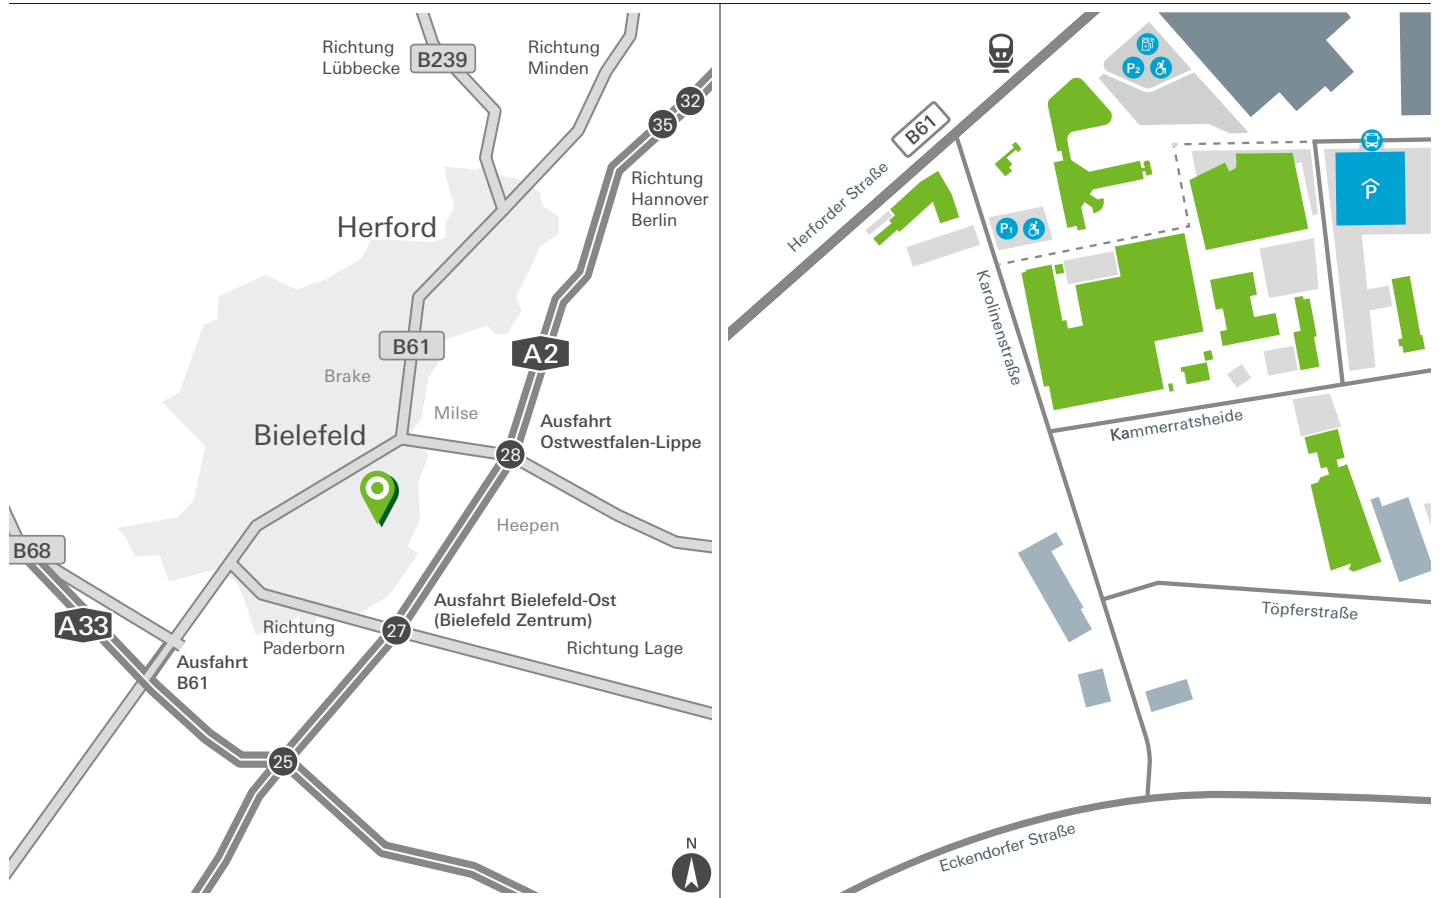

Mit dem Flugzeug

- Flugh. Hannover oder Dortmund: 105 km
- Flugh. Paderborn/Lippstadt: 64 km
- Flugh. Münster/Osnabrück: 84 km
- Flugh. Düsseldorf: 185 km

Mit der Bahn

- Von Bielefeld Hauptbahnhof mit der Stadtbahnlinie 2 Richtung „Altenhagen“ bis Haltestelle „Schüco“
- An der Ampel links in die Karolinenstraße zur Schüco International KG

Mit dem Auto...

- ...aus Hannover:**
 - über die A2, Ausfahrt Ostwestfalen-Lippe (28)
- ...aus Dortmund:**
 - über die A33, Ausfahrt B61

Parkplätze finden Sie im Parkhaus an der Schücostraße 10.