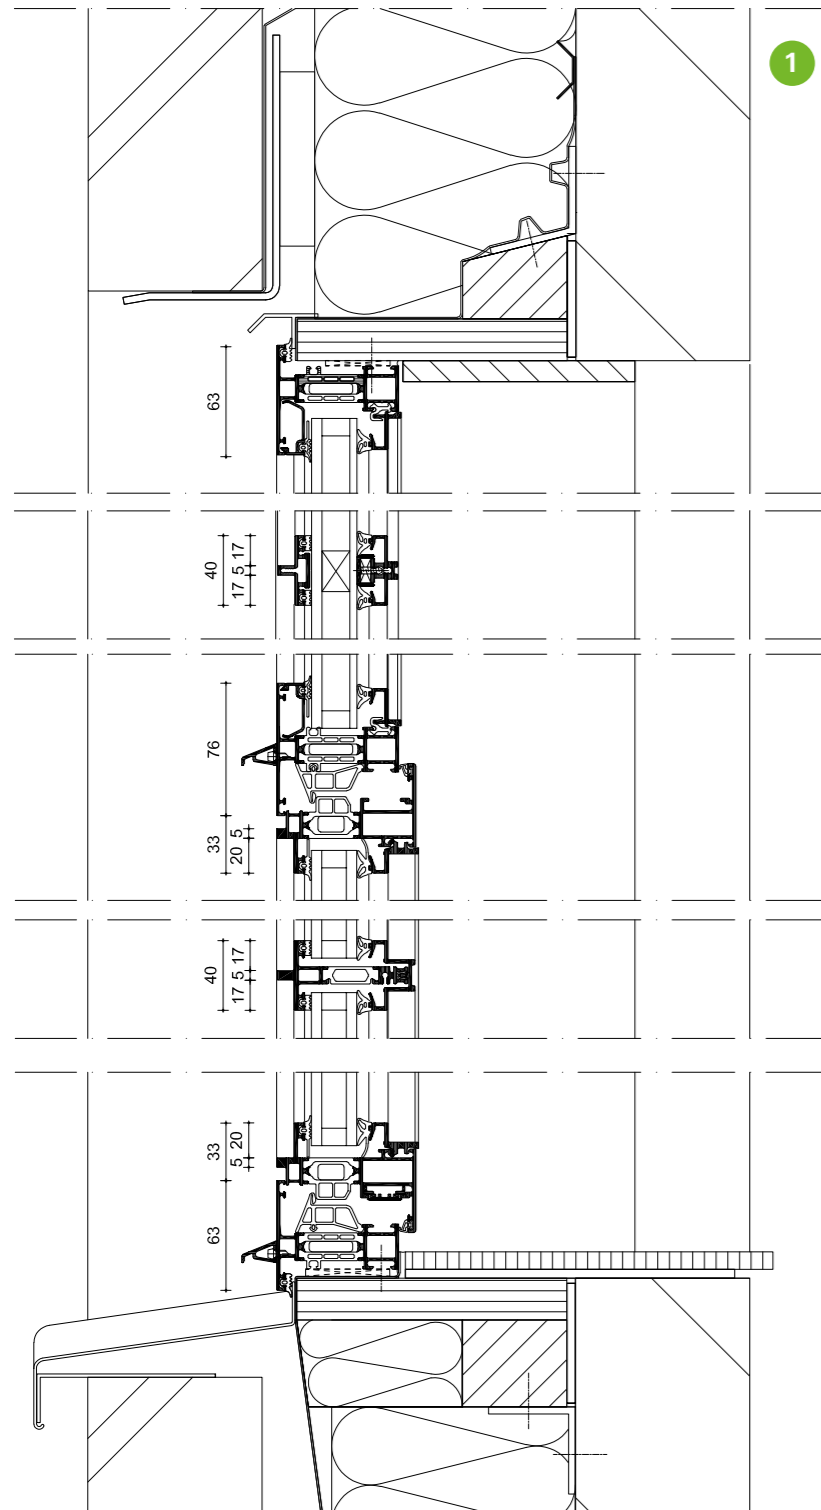

Klassiek design; Raamsysteem AWS 65/70/75 WF

Seamless verborgen vleugel

Retro design; Raamsysteem AWS 70 ST

Seamless met roedes

AWS 70 ST

Modern design Raamsysteem AWS 65/70/75 WF

Seamless verborgen vleugel

Industrieel design; Raamsysteem AWS 65/70/75 WF

Seamless verborgen vleugel

Traditioneel design; Raamsysteem AWS 65/70/75 WF

Seamless zichtbaar afgeschuinde vleugel

Kubistisch design; Raamsysteem AWS 65/70/75 WF