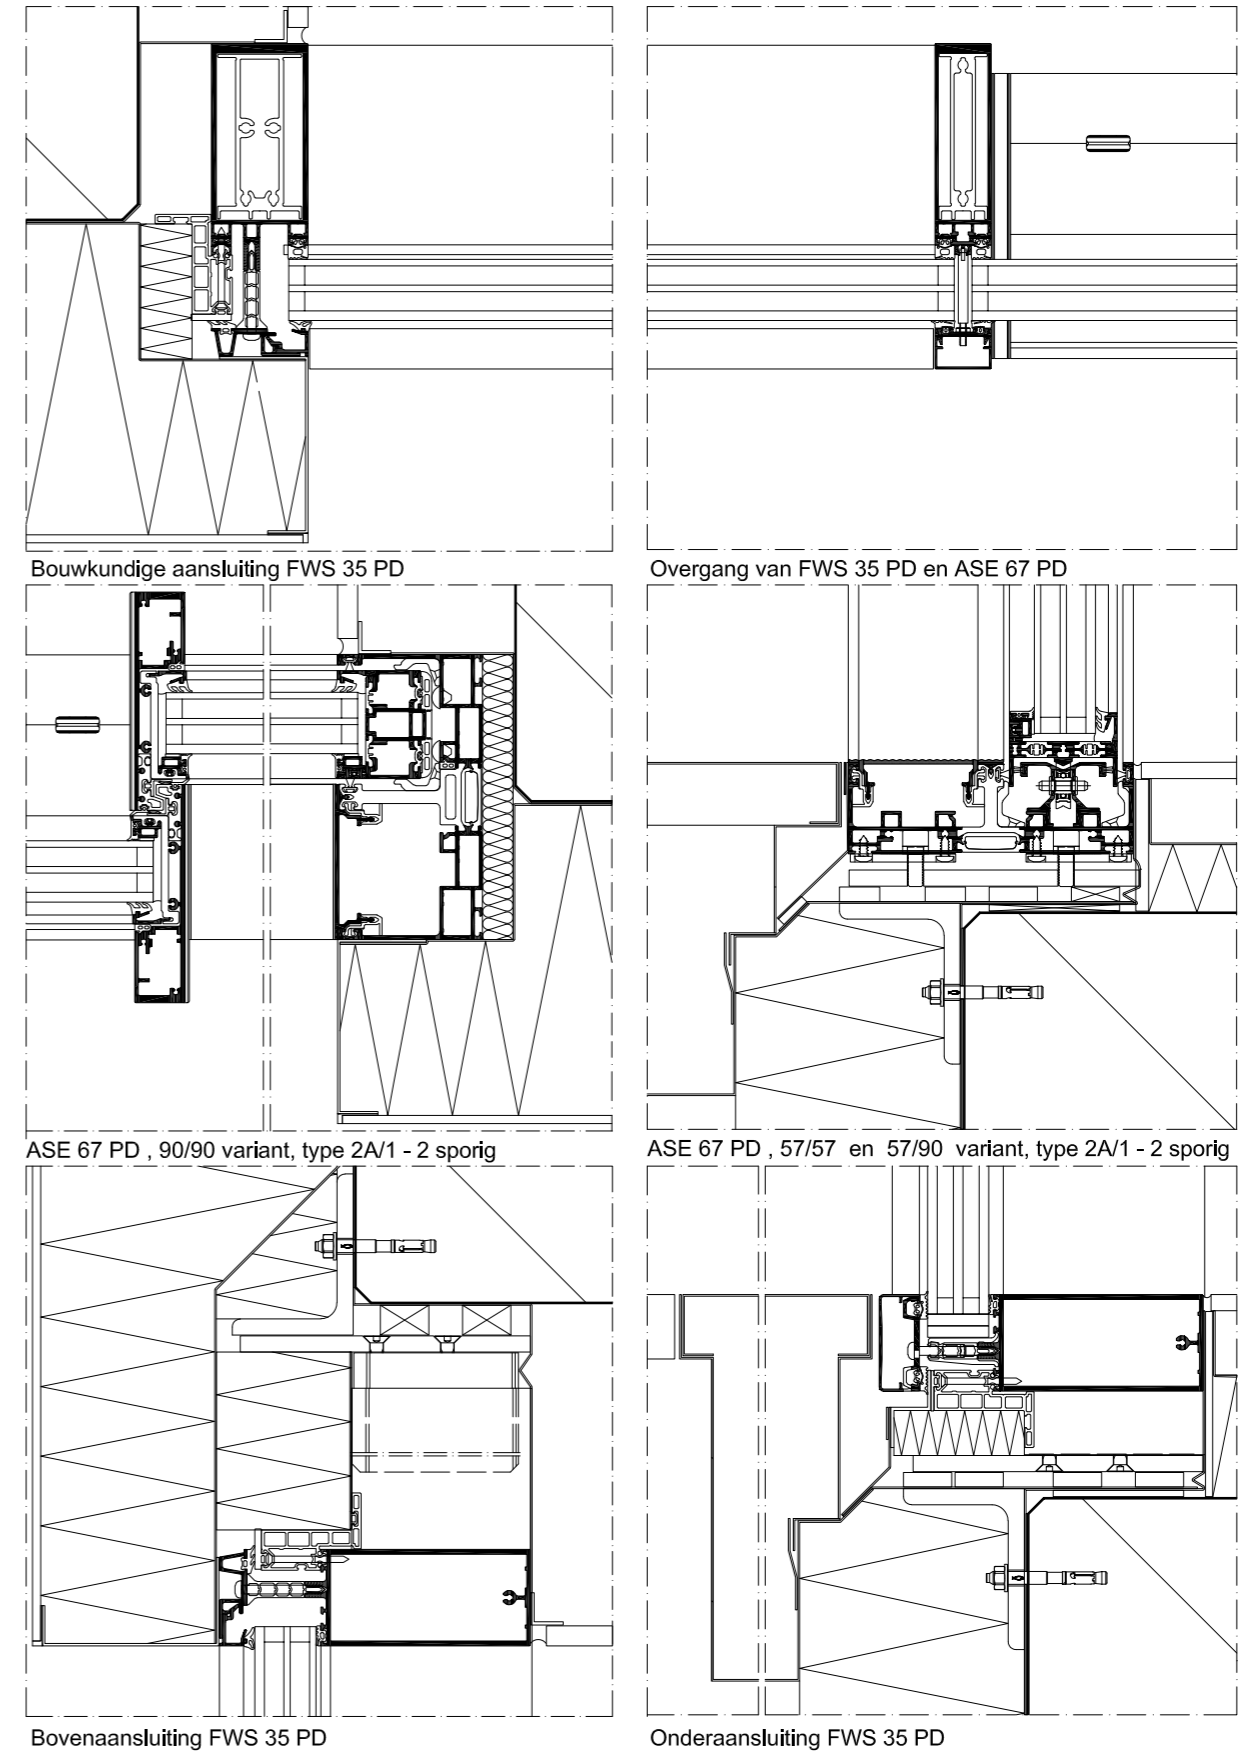

Seamless verborgen kozijn en vleugel