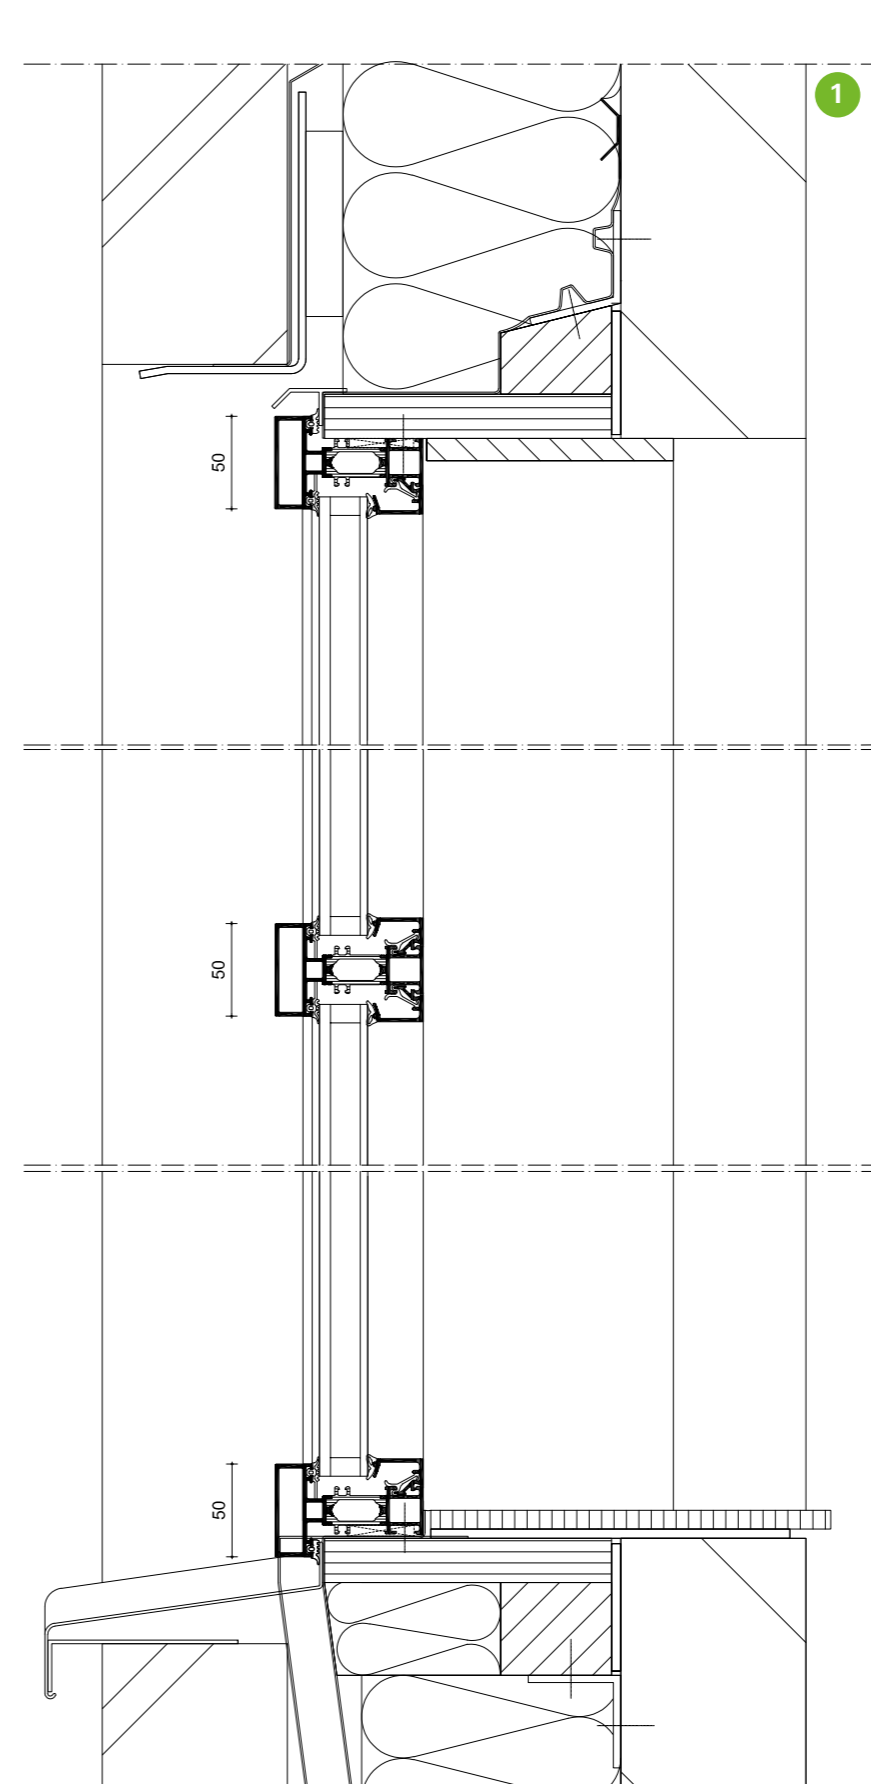

Klassiek design; Raamsysteem AWS 65/70/75 WF

Seamless verborgen vleugel

Retro design; Raamsysteem AWS 70 ST

Seamless met roedes

AWS 70 ST

Modern design Raamsysteem AWS 65/70/75 WF

Seamless verborgen vleugel

Industrieel design; Raamsysteem AWS 65/70/75 WF

Seamless verborgen vleugel

Traditioneel design; Raamsysteem AWS 65/70/75 WF

Seamless zichtbaar afgeschuinde vleugel

Kubistisch design; Raamsysteem AWS 65/70/75 WF