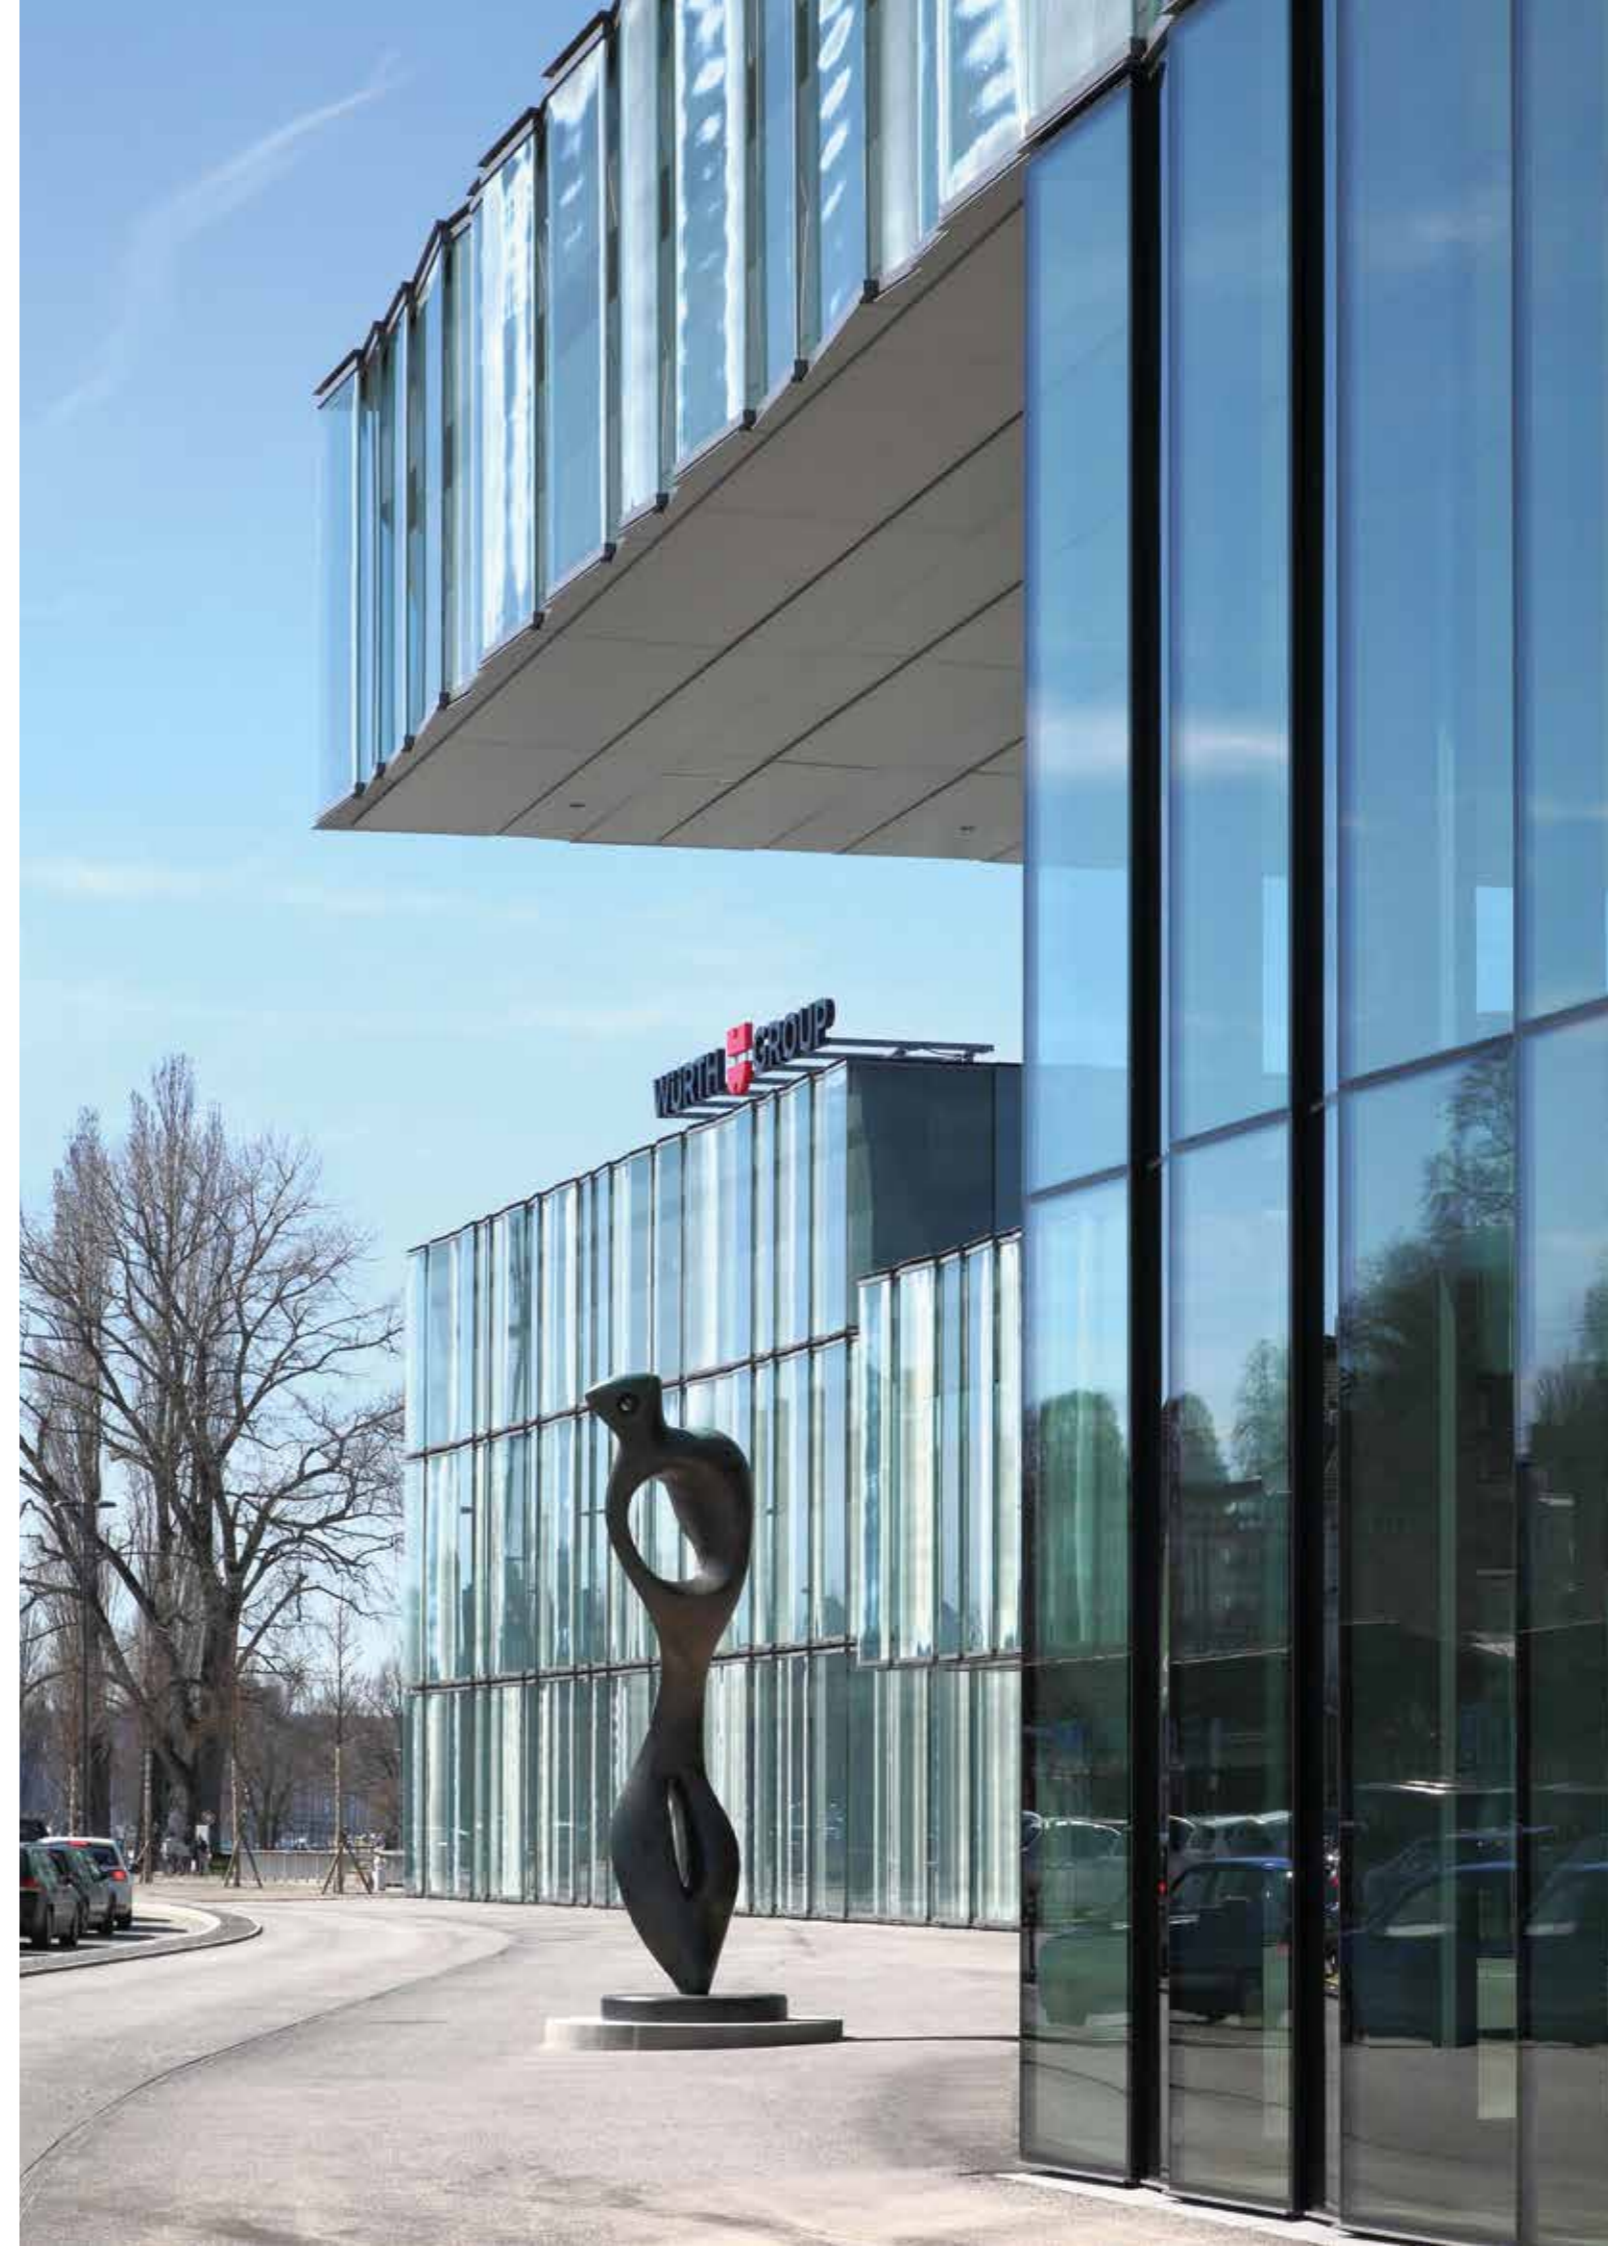

Seamless raambediening met TipTronic

Automatische bediening

Afhankelijk van het type en serie laten Schüco ramen zich met TipTronic moeiteloos bedienen. Dit kan met een schakelaar, intuïtieve handgreep of Iphone.

Slim

- Zware openingselementen, hoge ruimten
- Door automatisch te bedienen duurzaam en energiezuinig
- Intelligent en op de toekomst gericht
- Volledig geïntegreerd in de profielen

Note: ten tijde van de productie van deze folder is TipTronic bij AWS 75 PD nog niet mogelijk.