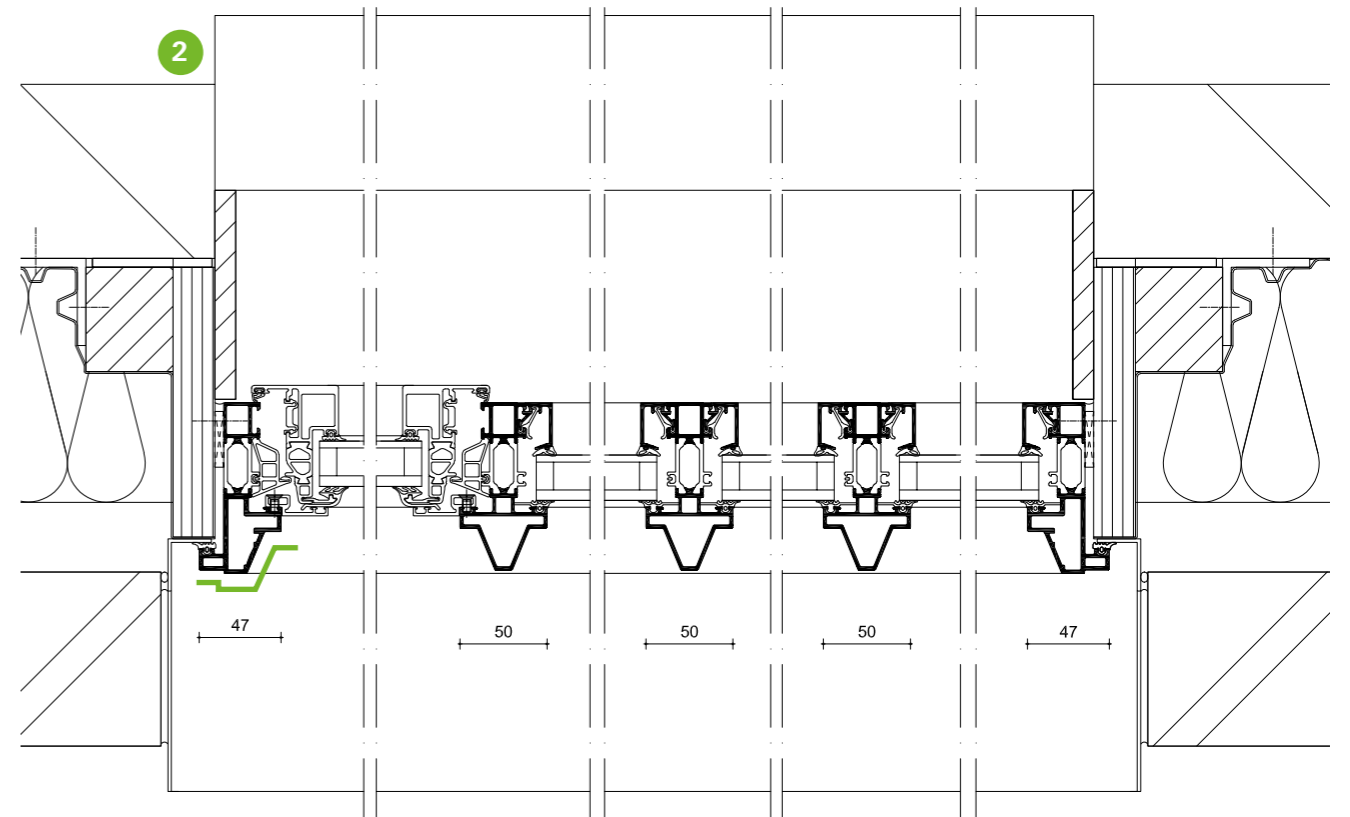

Seamless verborgen vleugel