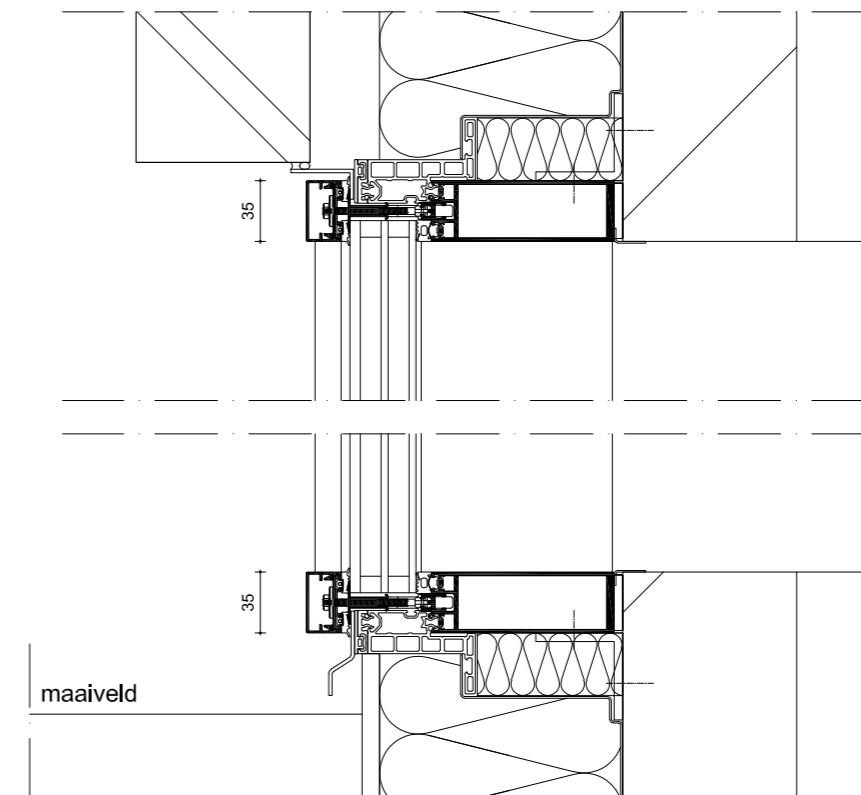

Minimalistisch design; Raamsysteem AWS 75 PD met vliesgevelsysteem FWS 35 PD

Seamless verborgen vleugel

maaveld