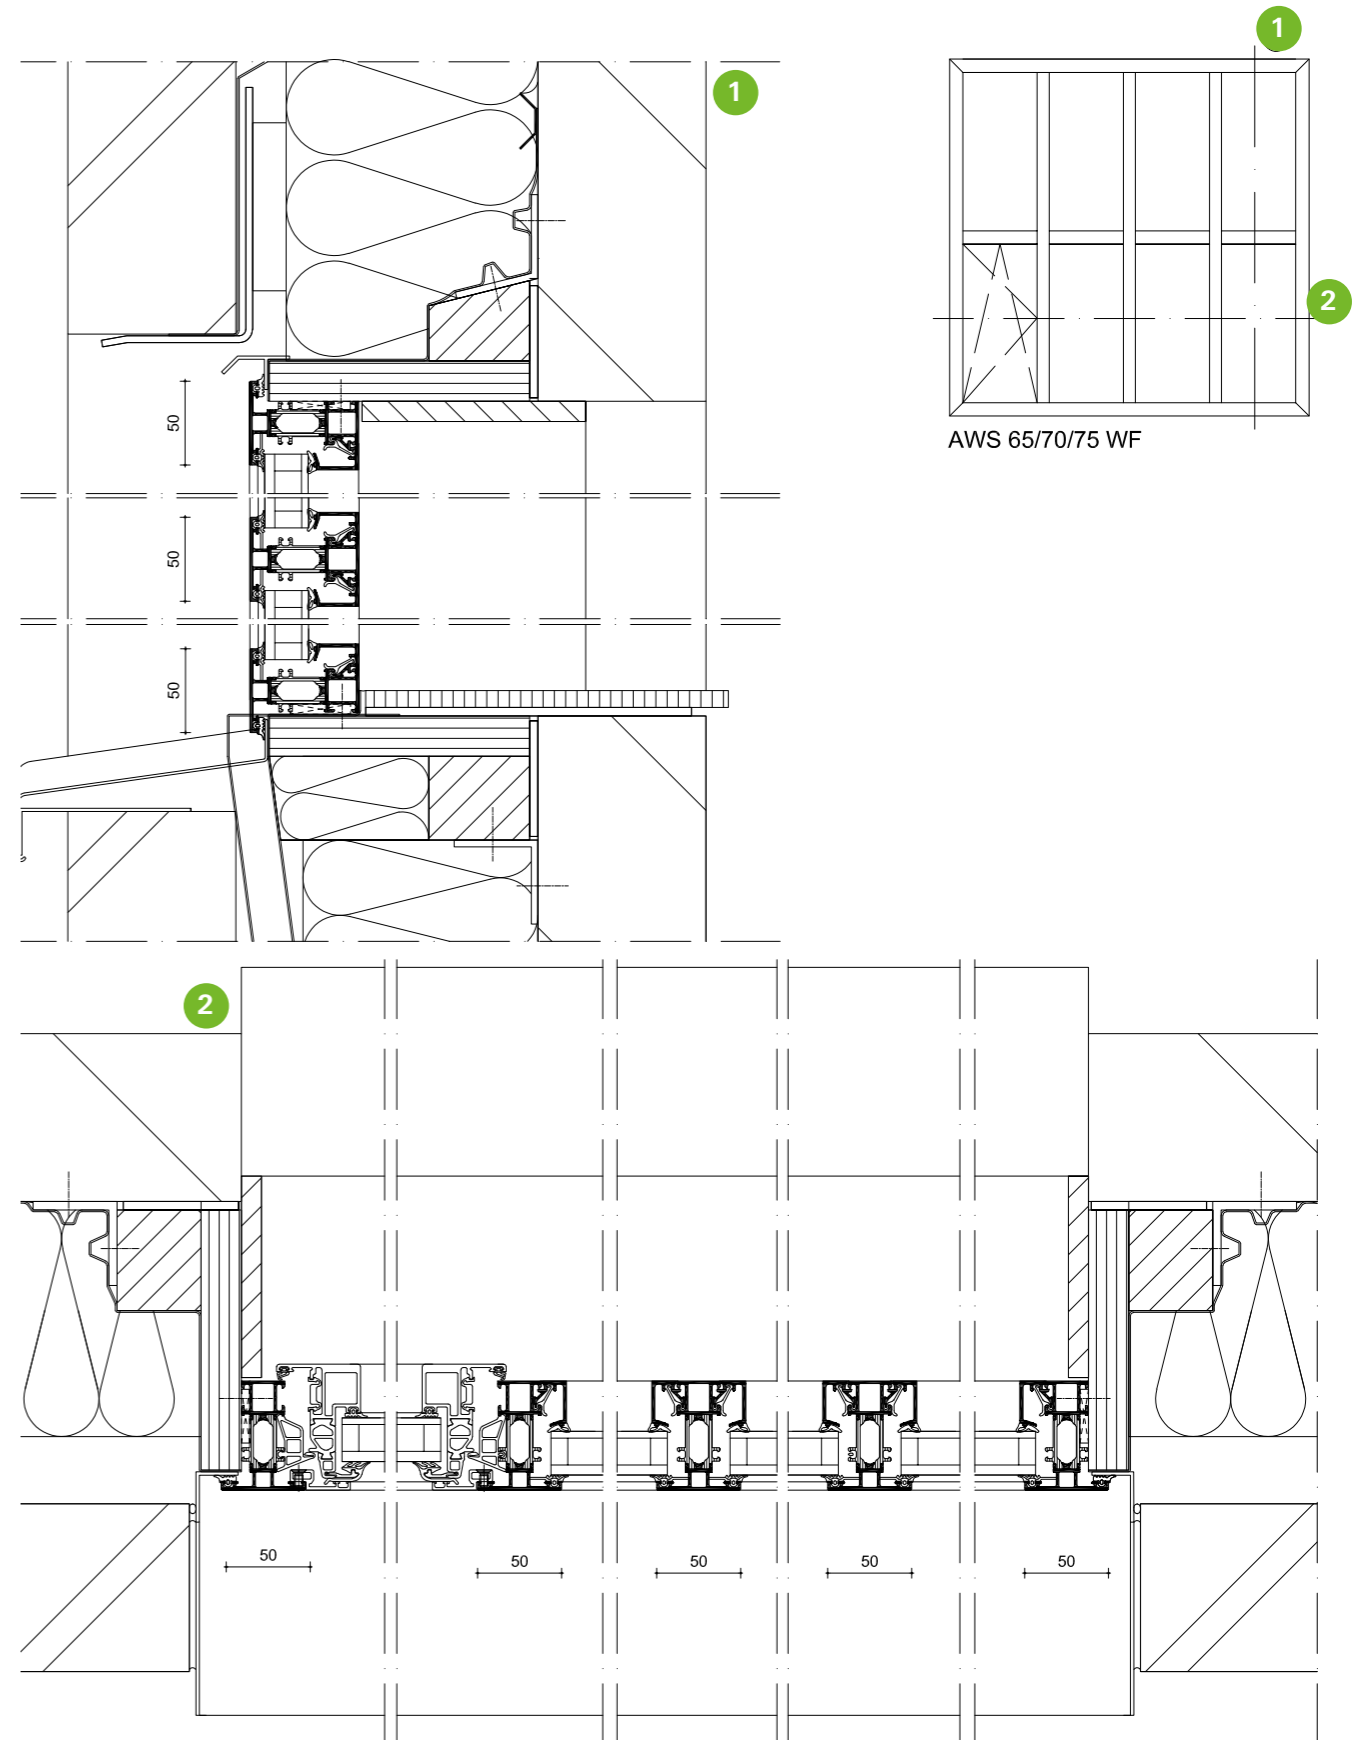

Klassiek design; Raamsysteem AWS 65/70/75 WF

Seamless verborgen vleugel

Retro design; Raamsysteem AWS 70 ST

Seamless met roedes

AWS 70 ST

Modern design Raamsysteem AWS 65/70/75 WF

Seamless verborgen vleugel

Industrieel design; Raamsysteem AWS 65/70/75 WF

Seamless verborgen vleugel

Traditioneel design; Raamsysteem AWS 65/70/75 WF

Seamless zichtbaar afgeschuinde vleugel

Kubistisch design; Raamsysteem AWS 65/70/75 WF