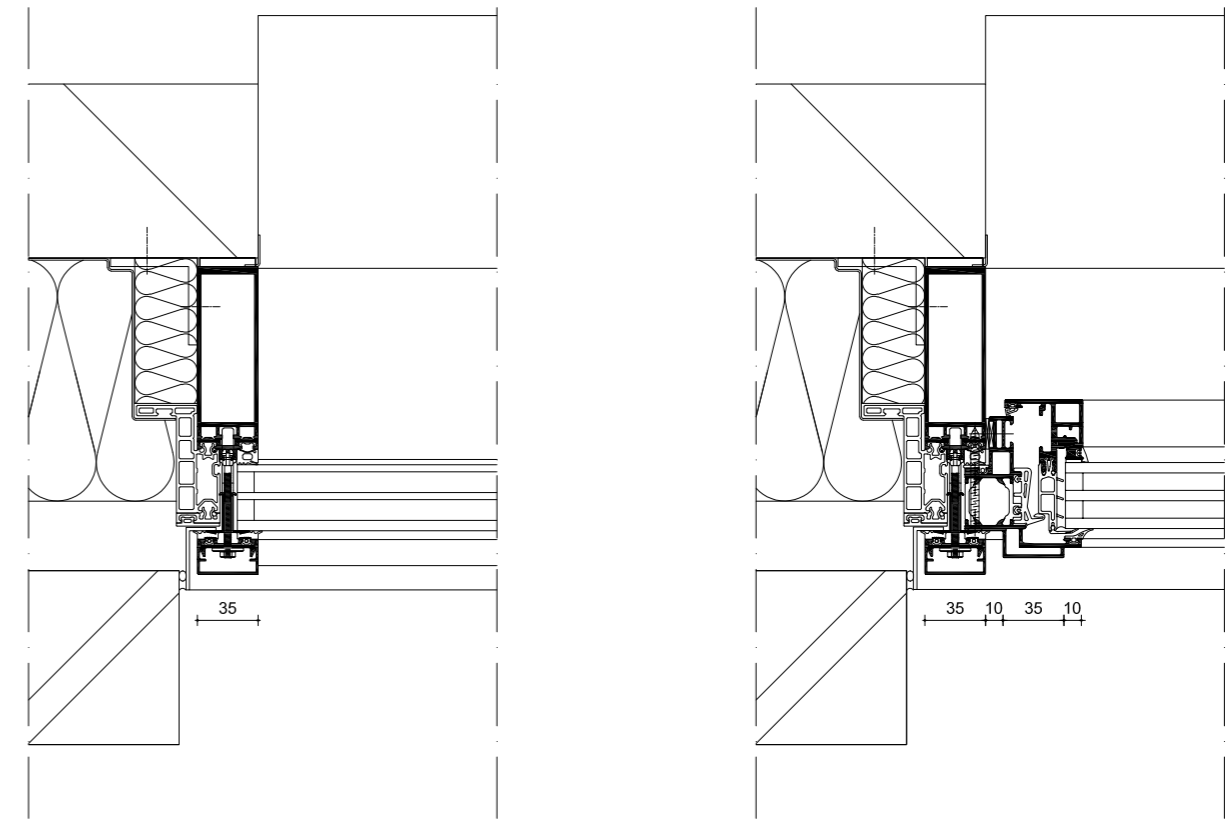

Industrieel design; Raamsysteem AWS 65/70/75 WF

Seamless verborgen vleugel

Traditioneel design; Raamsysteem AWS 65/70/75 WF

Seamless zichtbaar afgeschuinde vleugel

Kubistisch design; Raamsysteem AWS 65/70/75 WF

Seamless verborgen vleugel

Panorama design; Raamsysteem AWS 75 PD

Seamless verborgen vleugel

Vast glas

Verborgen draaiend deel

Minimalistisch design; Raamsysteem AWS 75 PD met vliesgevelsysteem FWS 35 PD

Seamless verborgen vleugel