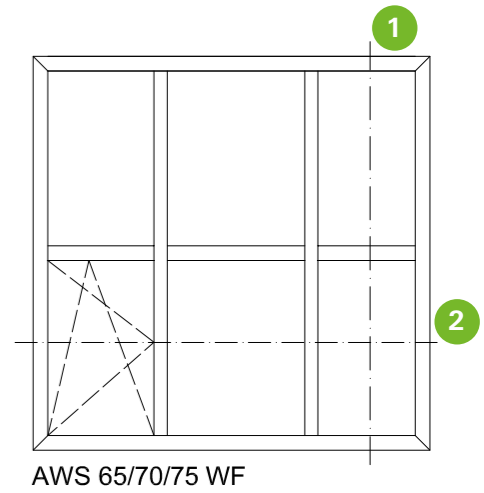

Industrieel design; Raamsysteem AWS 65/70/75 WF

Seamless verborgen vleugel

Traditioneel design; Raamsysteem AWS 65/70/75 WF

Seamless zichtbaar afgeschuinde vleugel

Kubistisch design; Raamsysteem AWS 65/70/75 WF

Seamless verborgen vleugel

Panorama design; Raamsysteem AWS 75 PD

Seamless verborgen vleugel

Vast glas

Verborgen draaiend deel

Minimalistisch design; Raamsysteem AWS 75 PD met vliesgevelsysteem FWS 35 PD

Seamless verborgen vleugel