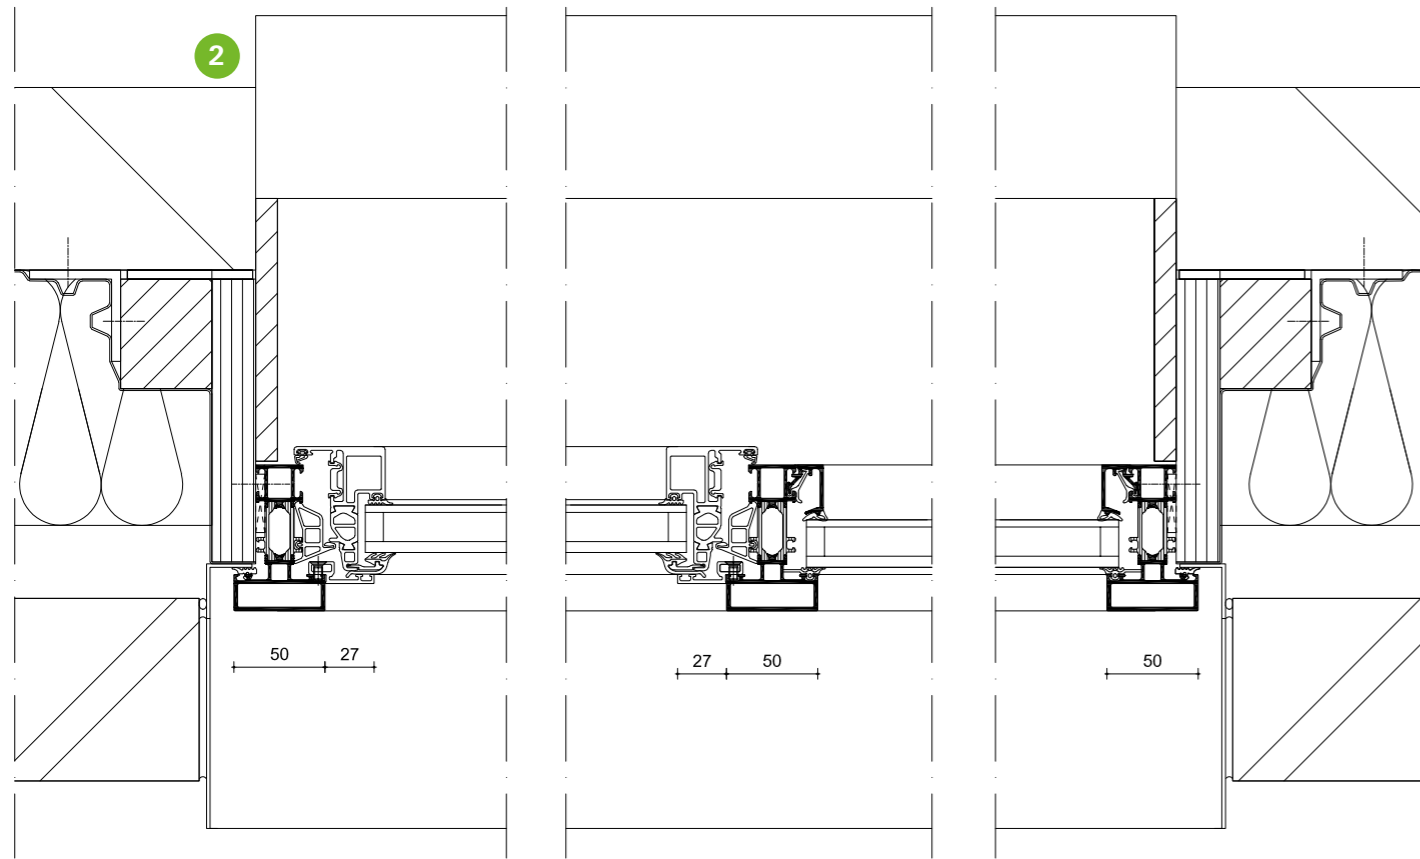

Industrieel design; Raamsysteem AWS 65/70/75 WF

Seamless verborgen vleugel

Traditioneel design; Raamsysteem AWS 65/70/75 WF

Seamless zichtbaar afgeschuinde vleugel

Kubistisch design; Raamsysteem AWS 65/70/75 WF