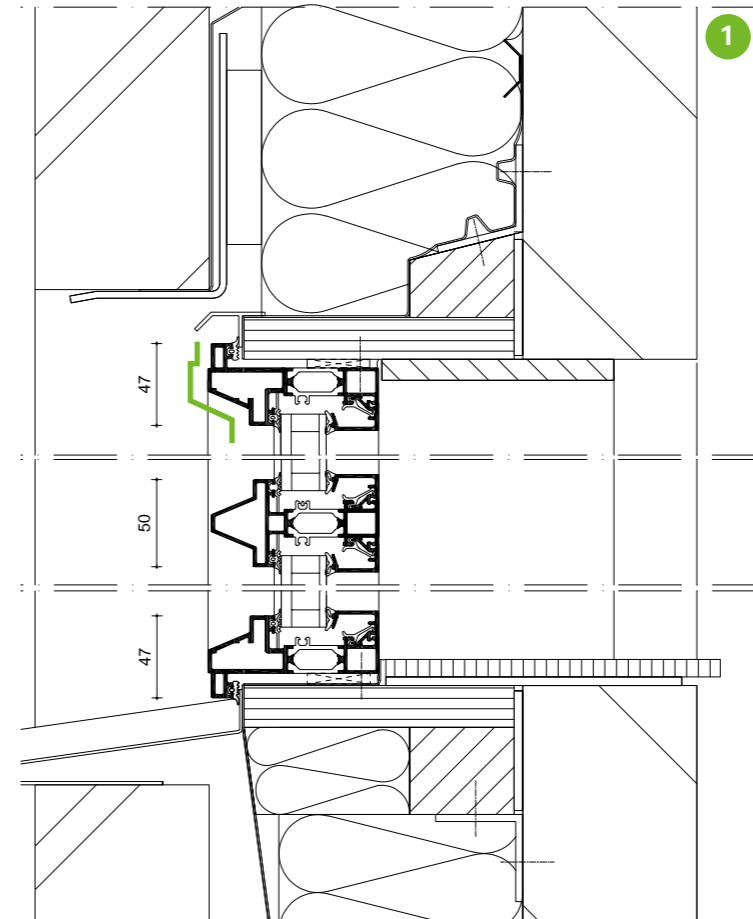

Seamless verborgen vleugel