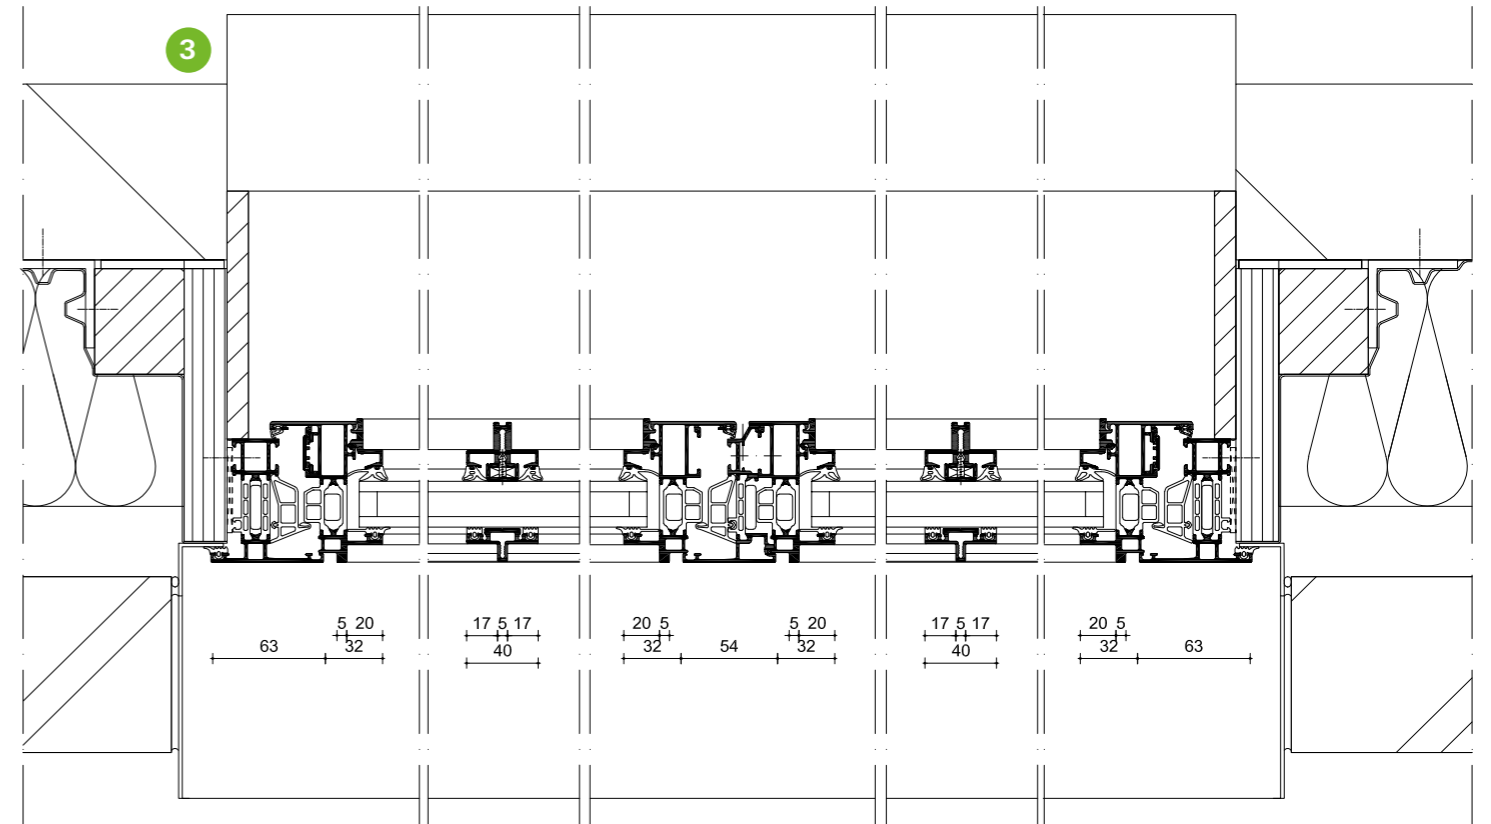

Klassiek design; Raamsysteem AWS 65/70/75 WF

Seamless verborgen vleugel

Retro design; Raamsysteem AWS 70 ST

Seamless met roedes

AWS 70 ST

Modern design Raamsysteem AWS 65/70/75 WF

Seamless verborgen vleugel

Industrieel design; Raamsysteem AWS 65/70/75 WF

Seamless verborgen vleugel

Traditioneel design; Raamsysteem AWS 65/70/75 WF

Seamless zichtbaar afgeschuinde vleugel

Kubistisch design; Raamsysteem AWS 65/70/75 WF