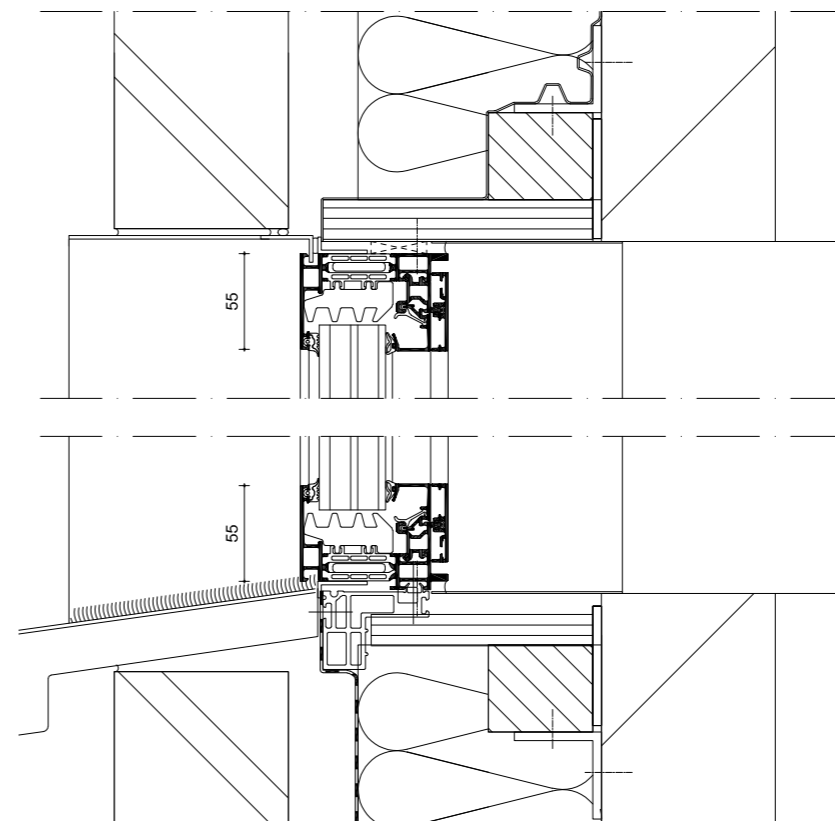

Industrieel design; Raamsysteem AWS 65/70/75 WF

Seamless verborgen vleugel

Traditioneel design; Raamsysteem AWS 65/70/75 WF

Seamless zichtbaar afgeschuinde vleugel

Kubistisch design; Raamsysteem AWS 65/70/75 WF

Seamless verborgen vleugel

Panorama design; Raamsysteem AWS 75 PD

Seamless verborgen vleugel

Vast glas

Verborgen draaiend deel

Minimalistisch design; Raamsysteem AWS 75 PD met vliesgevelsysteem FWS 35 PD

Seamless verborgen vleugel