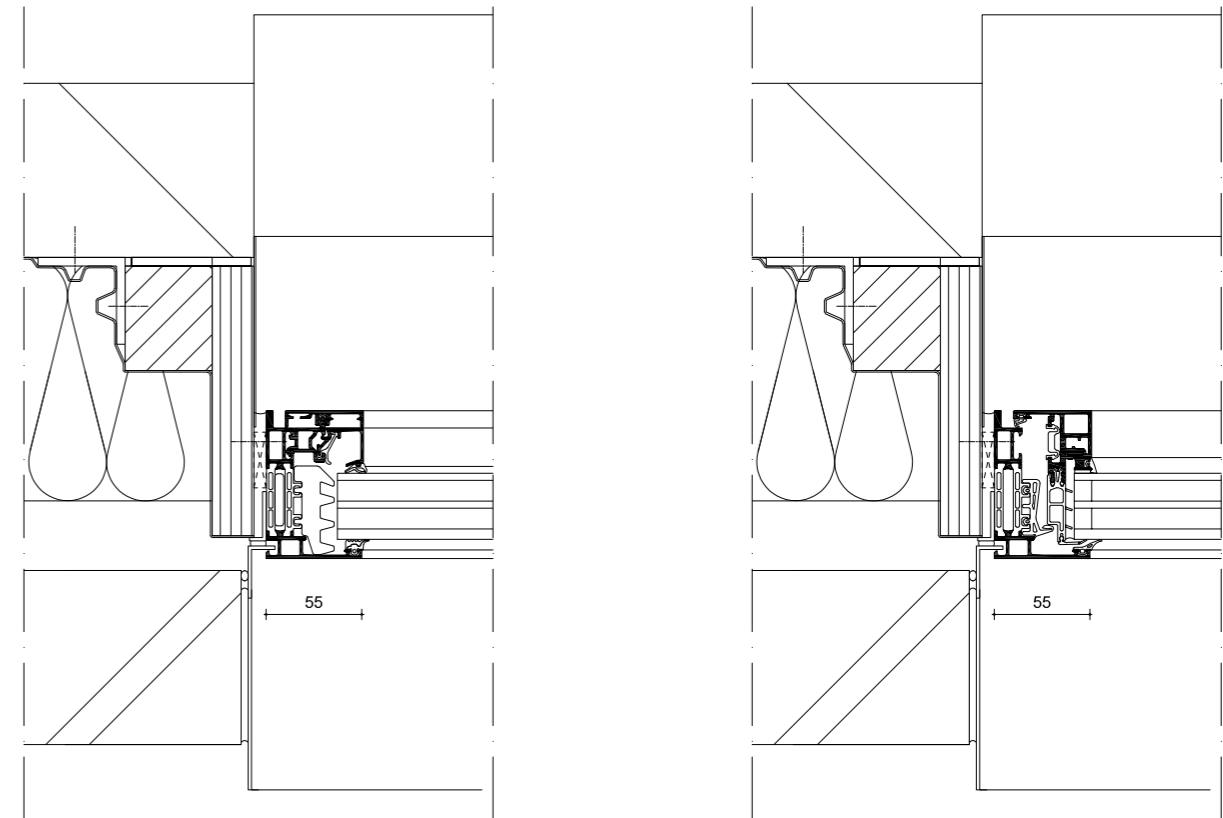

Seamless verborgen vleugel