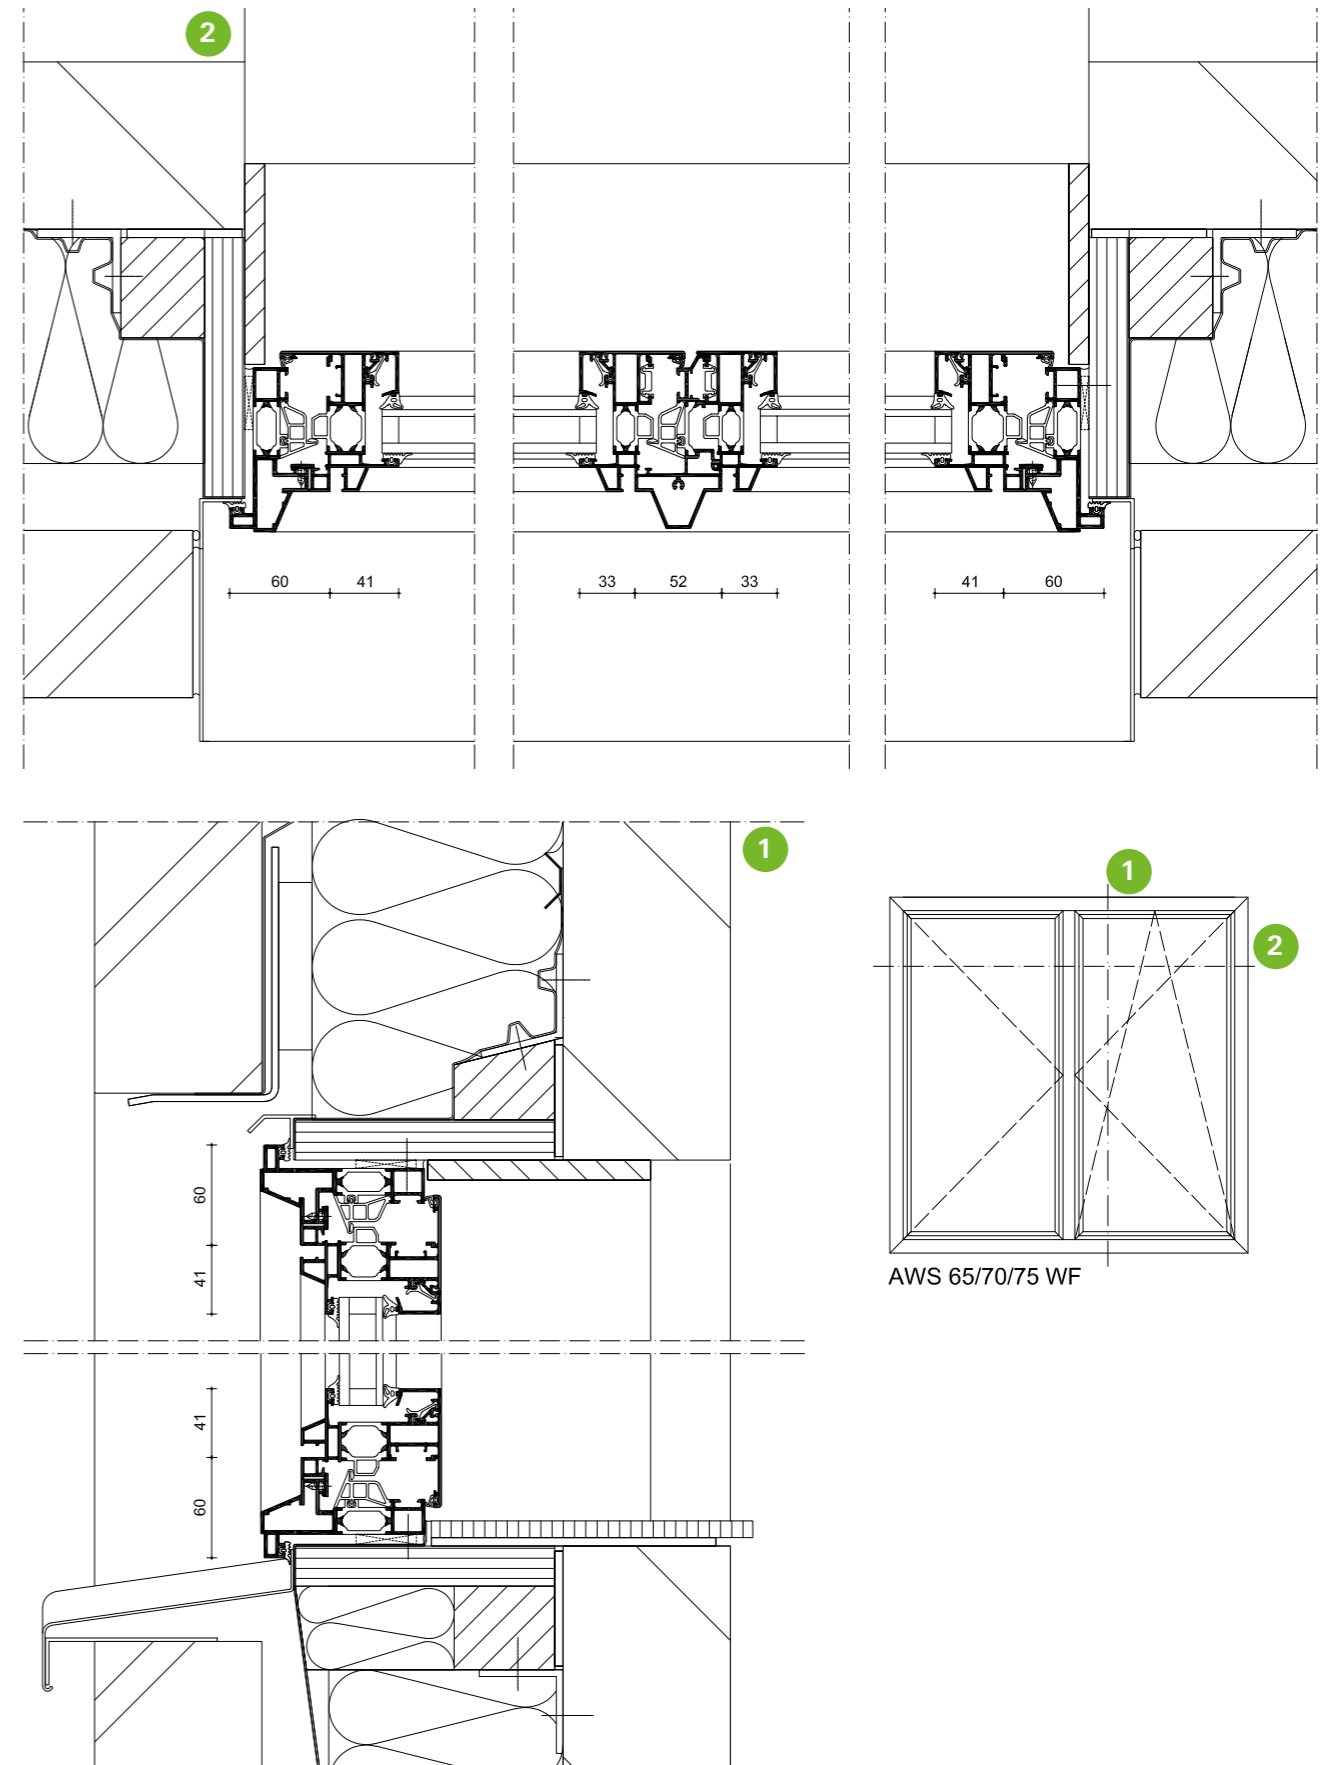

Industrieel design; Raamsysteem AWS 65/70/75 WF

Seamless verborgen vleugel

Traditioneel design; Raamsysteem AWS 65/70/75 WF

Seamless zichtbaar afgeschuinde vleugel

Kubistisch design; Raamsysteem AWS 65/70/75 WF