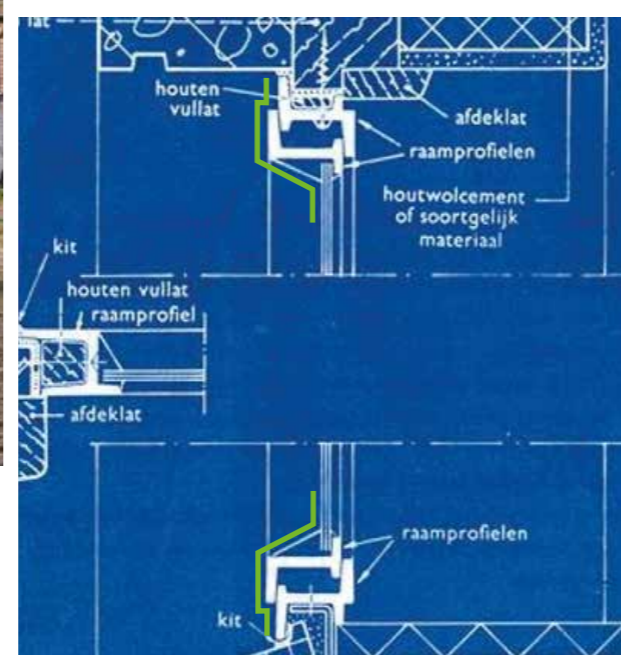

Klassiek design; Raamsysteem AWS 65/70/75 WF