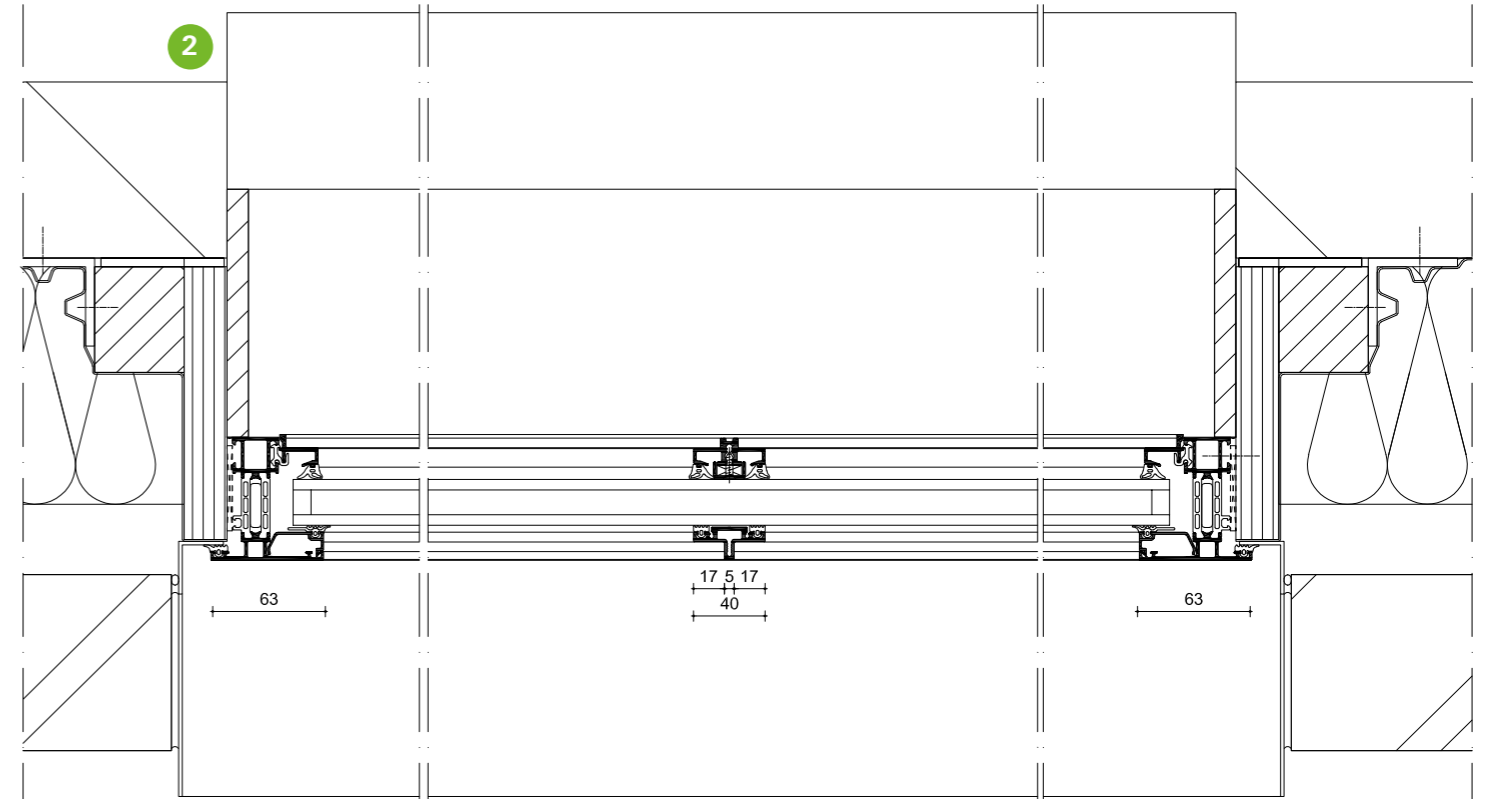

Klassiek design; Raamsysteem AWS 65/70/75 WF

Seamless verborgen vleugel

Retro design; Raamsysteem AWS 70 ST

Seamless met roedes

AWS 70 ST

Modern design Raamsysteem AWS 65/70/75 WF

Seamless verborgen vleugel

Industrieel design; Raamsysteem AWS 65/70/75 WF

Seamless verborgen vleugel

Traditioneel design; Raamsysteem AWS 65/70/75 WF

Seamless zichtbaar afgeschuinde vleugel

Kubistisch design; Raamsysteem AWS 65/70/75 WF