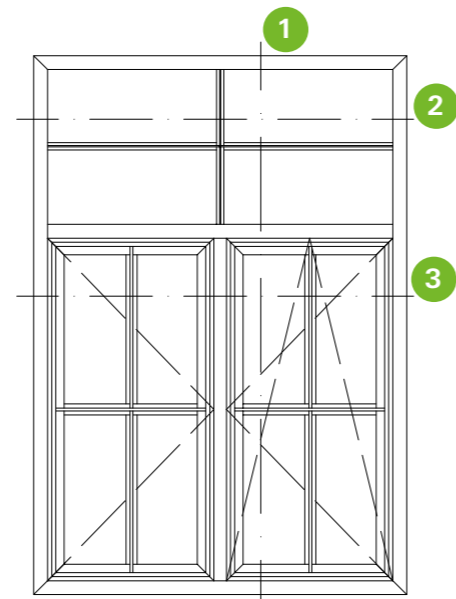

Klassiek design; Raamsysteem AWS 65/70/75 WF

Seamless verborgen vleugel

Retro design; Raamsysteem AWS 70 ST

Seamless met roedes

AWS 70 ST

Modern design Raamsysteem AWS 65/70/75 WF

Seamless verborgen vleugel