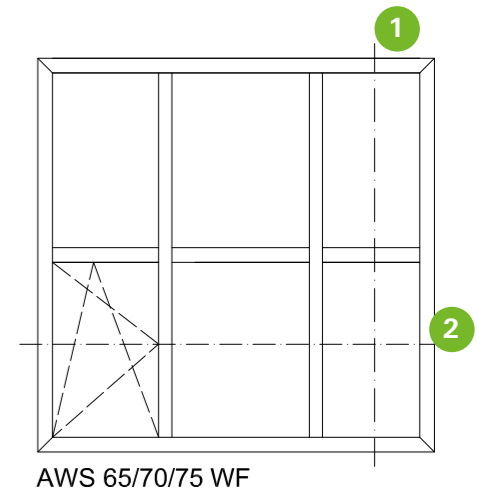

Slim

- Bij de serie ASE 67 PD, zijn er twee varianten: bij de 90 variant is de vleugel niet zichtbaar
- Bij de 57 variant is er sprake van een fragile belijning van 30 mm
- Het kader wordt volledig verstopt achter de bouwkundige constructie; volkomen barrièrevrije dorpel.

Klassiek design; Raamsysteem AWS 65/70/75 WF

Seamless verborgen vleugel

Retro design; Raamsysteem AWS 70 ST

Seamless met roedes

AWS 70 ST

Modern design Raamsysteem AWS 65/70/75 WF

Seamless verborgen vleugel

Industrieel design; Raamsysteem AWS 65/70/75 WF

Seamless verborgen vleugel

Traditioneel design; Raamsysteem AWS 65/70/75 WF

Seamless zichtbaar afgeschuinde vleugel

Kubistisch design; Raamsysteem AWS 65/70/75 WF