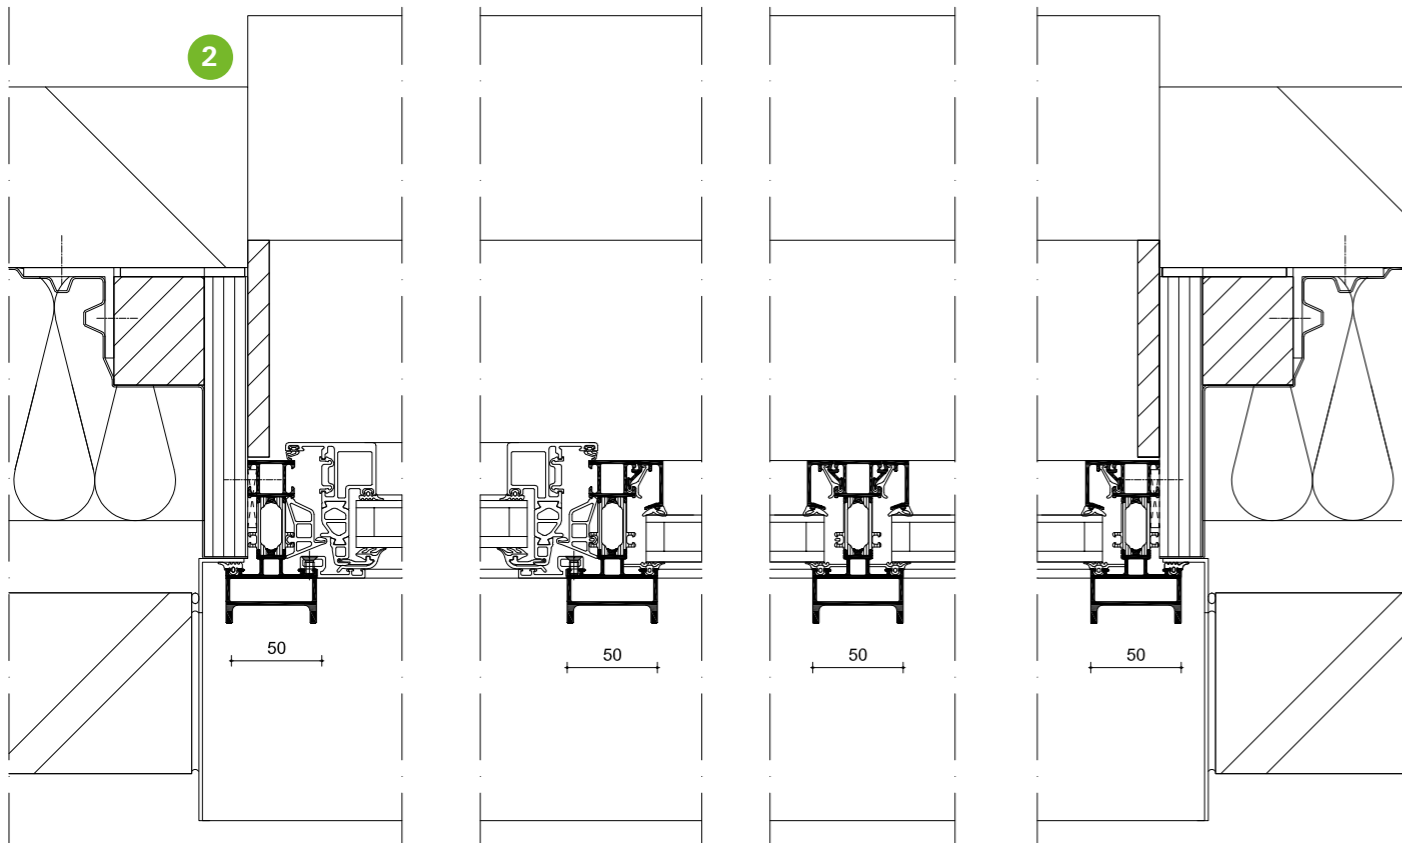

Klassiek design; Raamsysteem AWS 65/70/75 WF

Seamless verborgen vleugel

Retro design; Raamsysteem AWS 70 ST

Seamless met roedes

AWS 70 ST

Modern design Raamsysteem AWS 65/70/75 WF

Seamless verborgen vleugel

Industrieel design; Raamsysteem AWS 65/70/75 WF

Seamless verborgen vleugel

Traditioneel design; Raamsysteem AWS 65/70/75 WF

Seamless zichtbaar afgeschuinde vleugel

Kubistisch design; Raamsysteem AWS 65/70/75 WF