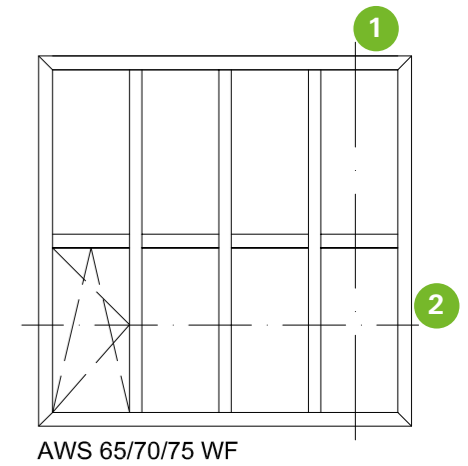

Seamless verborgen vleugel